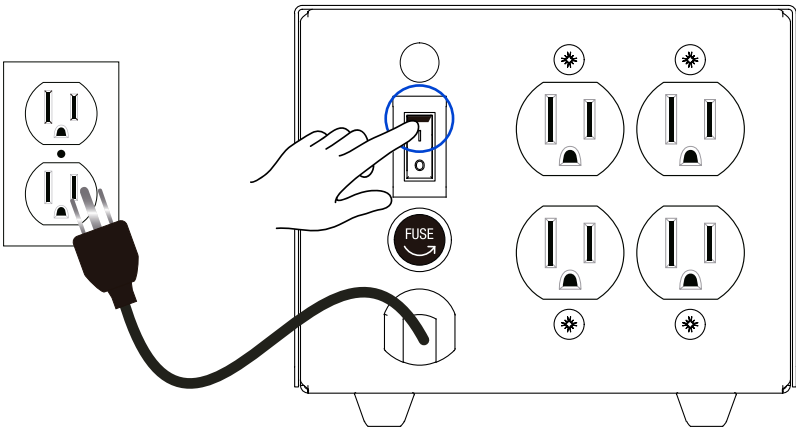

## Guía de Instalación rápida AMCR 5100, 1 y 2 kVA

1. Desempaque el equipo.
2. Confirme el contenido de la caja de acuerdo a la lista de verificación y compruebe que el equipo no presente daño físico.
3. Revise que la instalación eléctrica sea la adecuada para el equipo AMCR 5100 que usted adquirió.

### Voltajes disponibles

120 o 127\*  
120 o 127\*

\* Configurable en fabrica

4. Conecte el equipo a un contacto polarizado y encienda el interruptor trasero.

5. Verifique que en los leds frontales del AMCR 5100 indiquen que el equipo esta operando en "voltaje normal".