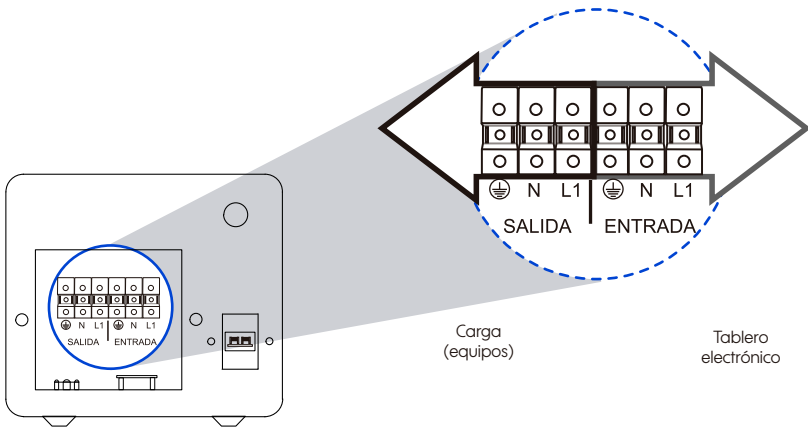

5. Mida y registre los voltajes de la entrada y la salida de la instalación.
6. Para encender el equipo, suba el interruptor ubicado en la parte trasera del equipo.

7. Realice mediciones de voltajes en la entrada y la salida del AMCR 5100 para comprobar el funcionamiento del equipo.